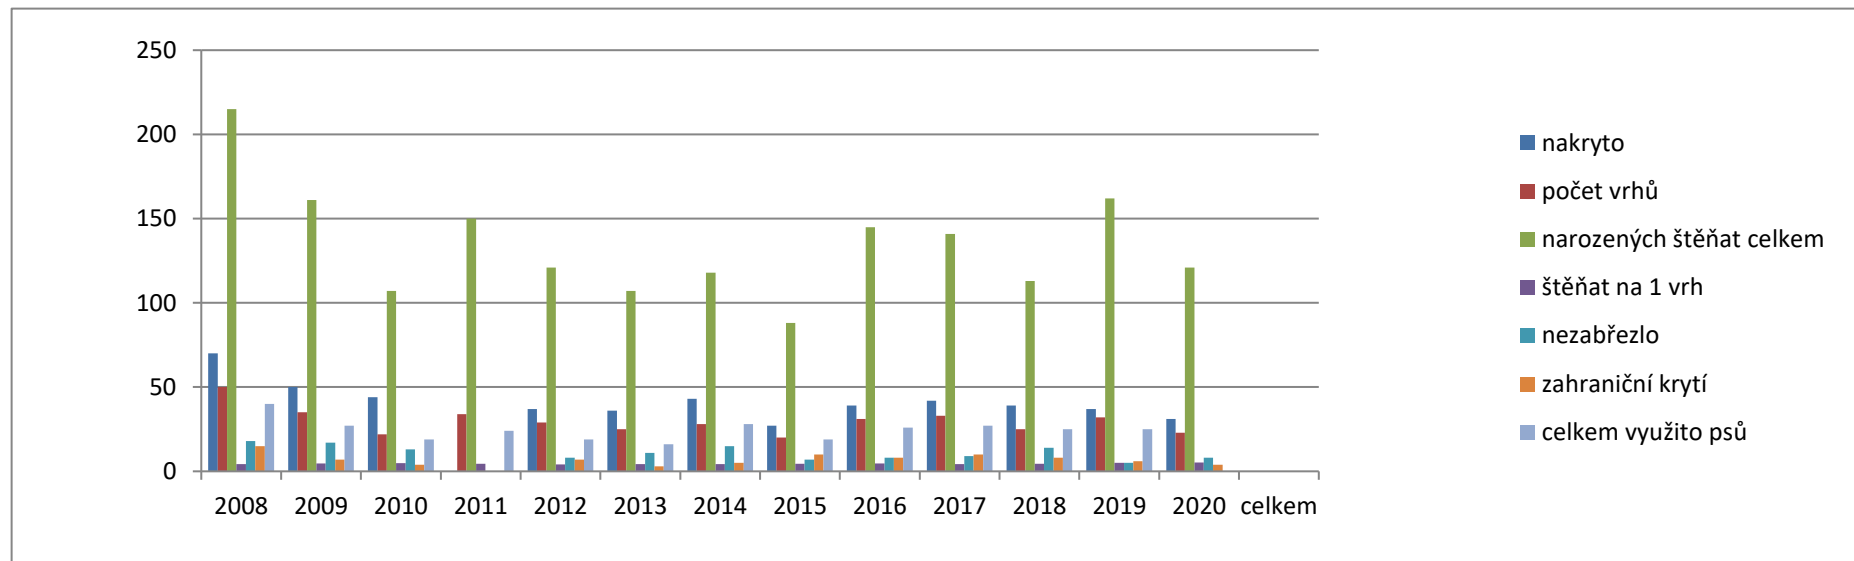

STATISTIKA														
ROK	2008	2009	2010	2011	2012	2013	2014	2015	2016	2017	2018	2019	2020	celkem
nakryto	70	50	44		37	36	43	27	39	42	39	37	31	0
počet vrhů	50	35	22	34	29	25	28	20	31	33	25	32	23	0
narozených štěňat celkem	215	161	107	150	121	107	118	88	145	141	113	162	121	0
zapsaných								80	127	122	102	155	110	
štěňat na 1 vrh	4,3	4,6	4,86	4,4	4,1	4,3	4,2	4,4	4,6	4,2	4,52	5,06	5,26	0
nezabřezlo	18	17	13		8	11	15	7	8	9	14	5	8	0
zahraniční krytí	15	7	4		7	3	5	10	8	10	8	6	4	0
celkem využito psů	40	27	19	24	19	16	28	19	26	27	25	25		0